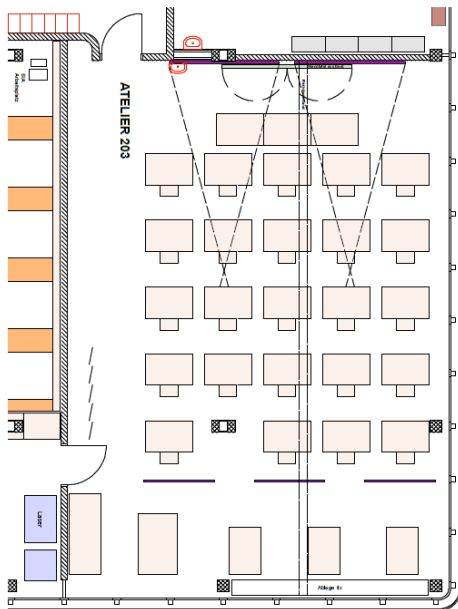

# Raumvermietung

Sie suchen einen Schulungs- oder Sitzungsraum mit moderner Infrastruktur an zentraler Lage in Unterentfelden (Nähe Aarau) ?  
Wir vermieten verschiedene Räumlichkeiten. Parkplätze sind ebenfalls kostenpflichtig vorhanden.

Ideal für Personen bis 25 Personen

	VM / NM Abend	ganzer Tag	Pauschale Mineral (max. 25 Pers.)
Schulzimmer (25 Personen)	CHF 150	CHF 250	CHF 50
Sitzungszimmer (12 Personen)	CHF 300	CHF 400	CHF 35
Besprechungszimmer (4 Personen)	CHF 50	CHF 50	
Parkplatz pro Tag		CHF 5	

#### Grundausrüstung Zimmer

2 Beamer  
 Internetzugang WLAN  
 Pinnwand  
 Flipchart  
 Visualizer  
 Reinigung (normal)