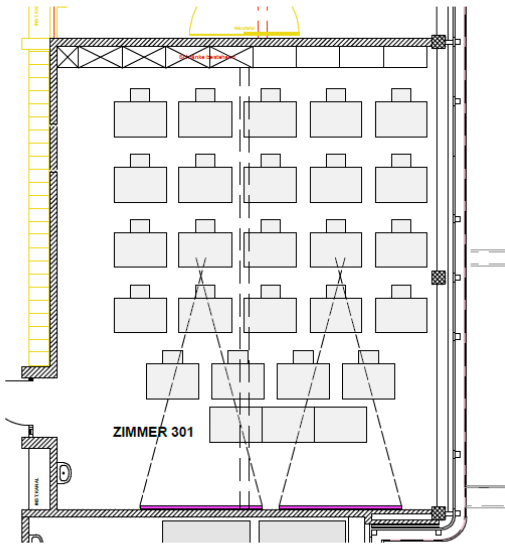

Ideal für Personen bis 25 Personen

	VM / NM Abend	ganzer Tag	Pauschale Mineral (max. 25 Pers.)
Schulzimmer (25 Personen)	CHF 150	CHF 250	CHF 50
Sitzungszimmer (12 Personen)	CHF 300	CHF 400	CHF 35
Besprechungszimmer (4 Personen)	CHF 50	CHF 50	
Parkplatz pro Tag		CHF 5	