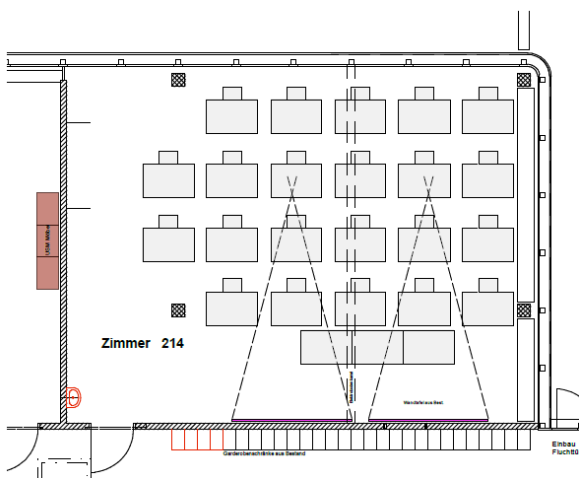

# Raumvermietung

Sie suchen einen Schulungs- oder Sitzungsraum mit moderner Infrastruktur an zentraler Lage in Unterentfelden (Nähe Aarau) ?  
Wir vermieten verschiedene Räumlichkeiten. Parkplätze sind ebenfalls kostenpflichtig vorhanden.

Ideal für Personen bis 25 Personen

	VM / NM Abend	ganzer Tag	Pauschale Mineral (max. 25 Pers.)
Schulzimmer (25 Personen)	CHF 150	CHF 250	CHF 50
Sitzungszimmer (12 Personen)	CHF 300	CHF 400	CHF 35
Besprechungszimmer (4 Personen)	CHF 50	CHF 50	
Parkplatz pro Tag		CHF 5	